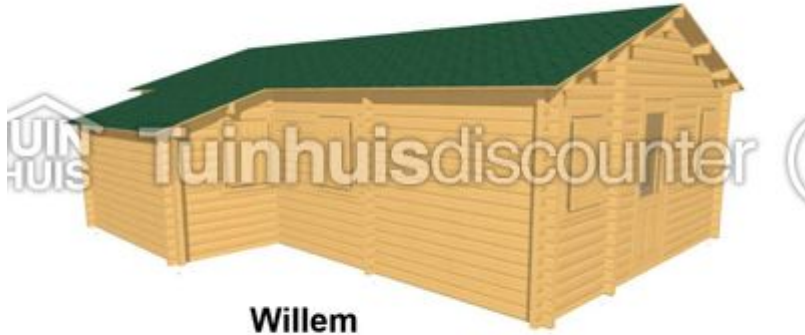

Eigen ontwerp: 68mm Willem

| | |
|-----------------|-----------|
| Beschikbaarheid | Leverbaar |
| Onze prijs | € 0,00 |
| Verzendkosten | € 0,00 |

Willem

~~Maatwerk 68mm~~
Wanddikte: 68mm houtdikte
Wandhoogte: 283cm
Nokhoogte: 317cm
Dakhelling: 19 graden

Beschrijving

Toebehoren

Specificaties

| | |
|---------------------------|-------------------------|
| Wanddikte (ca.) (mm) | 68 |
| Breedtemaat (ca.) (Meter) | 6.5 |
| Dieptemaat (ca.) (Meter) | 7.7 |
| Soort gebouw | Houten huizen (chalets) |
| Dakvorm | Zadeldak |